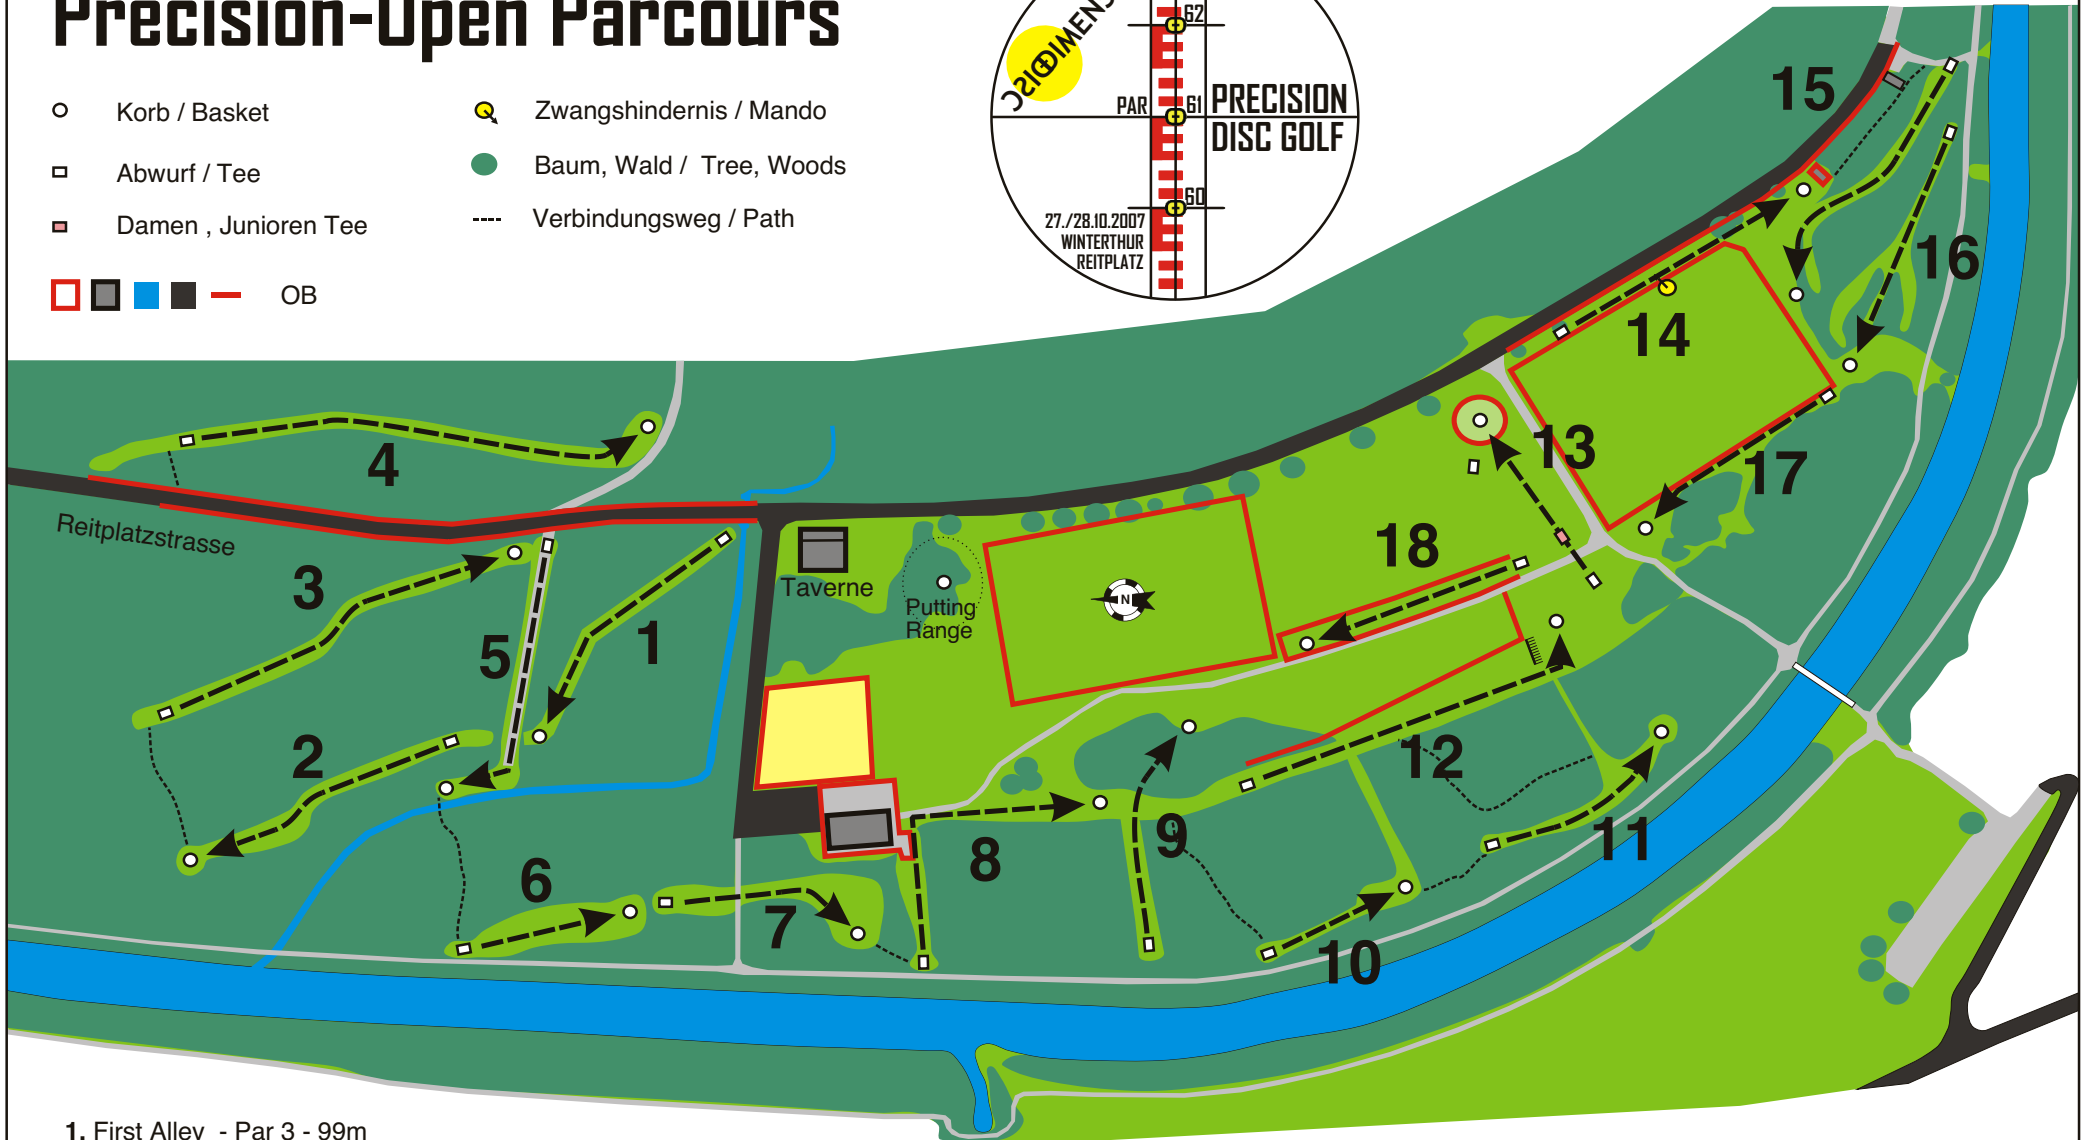

Precision-Open Parcours

Parcours Design DS, JH, StM

© Disc Dimension

- Korb / Basket
 - Abwurf / Tee
 - ▣ Damen , Junioren Tee
 - Zwangshindernis / Mando
 - Baum, Wald / Tree, Woods
 - Verbindungsweg / Path
- OB

- 1. First Alley - Par 3 - 99m
- 2. Paradise Alley - Par 3 - 98m
- 3. The Chicane - Par 4 - 132m
- 4. El Cinco - Par 5 - 163m
- 5. Crab Creek - Par 4 - 108m
- 6. Birkenshot- Par 3 - 69m

- 7. Mind the Gap - Par 3 - 72m
- 8. The Curve - Par 4 - 115m
- 9. Lefties Delight - Par 3 - 86m
- 10. V-Tree - Par 3 - 62m
- 11. Pine Triangle - Par 3 - 63m

- 12. Desolation Row - Par 4 - 142m
- 13. Bliss Island - Par 3 - 40m / 60m
- 14. The Strip - Par 4 - 120m
- 15. Woody Junior - Par 3 - 99m
- 16. Woody Senior - Par 3 - 91m

- 17. The Fence - Par 3 - 88m
- 18. Bowling Alley - Par 3 - 89m

Total - Par 61 - 1756m