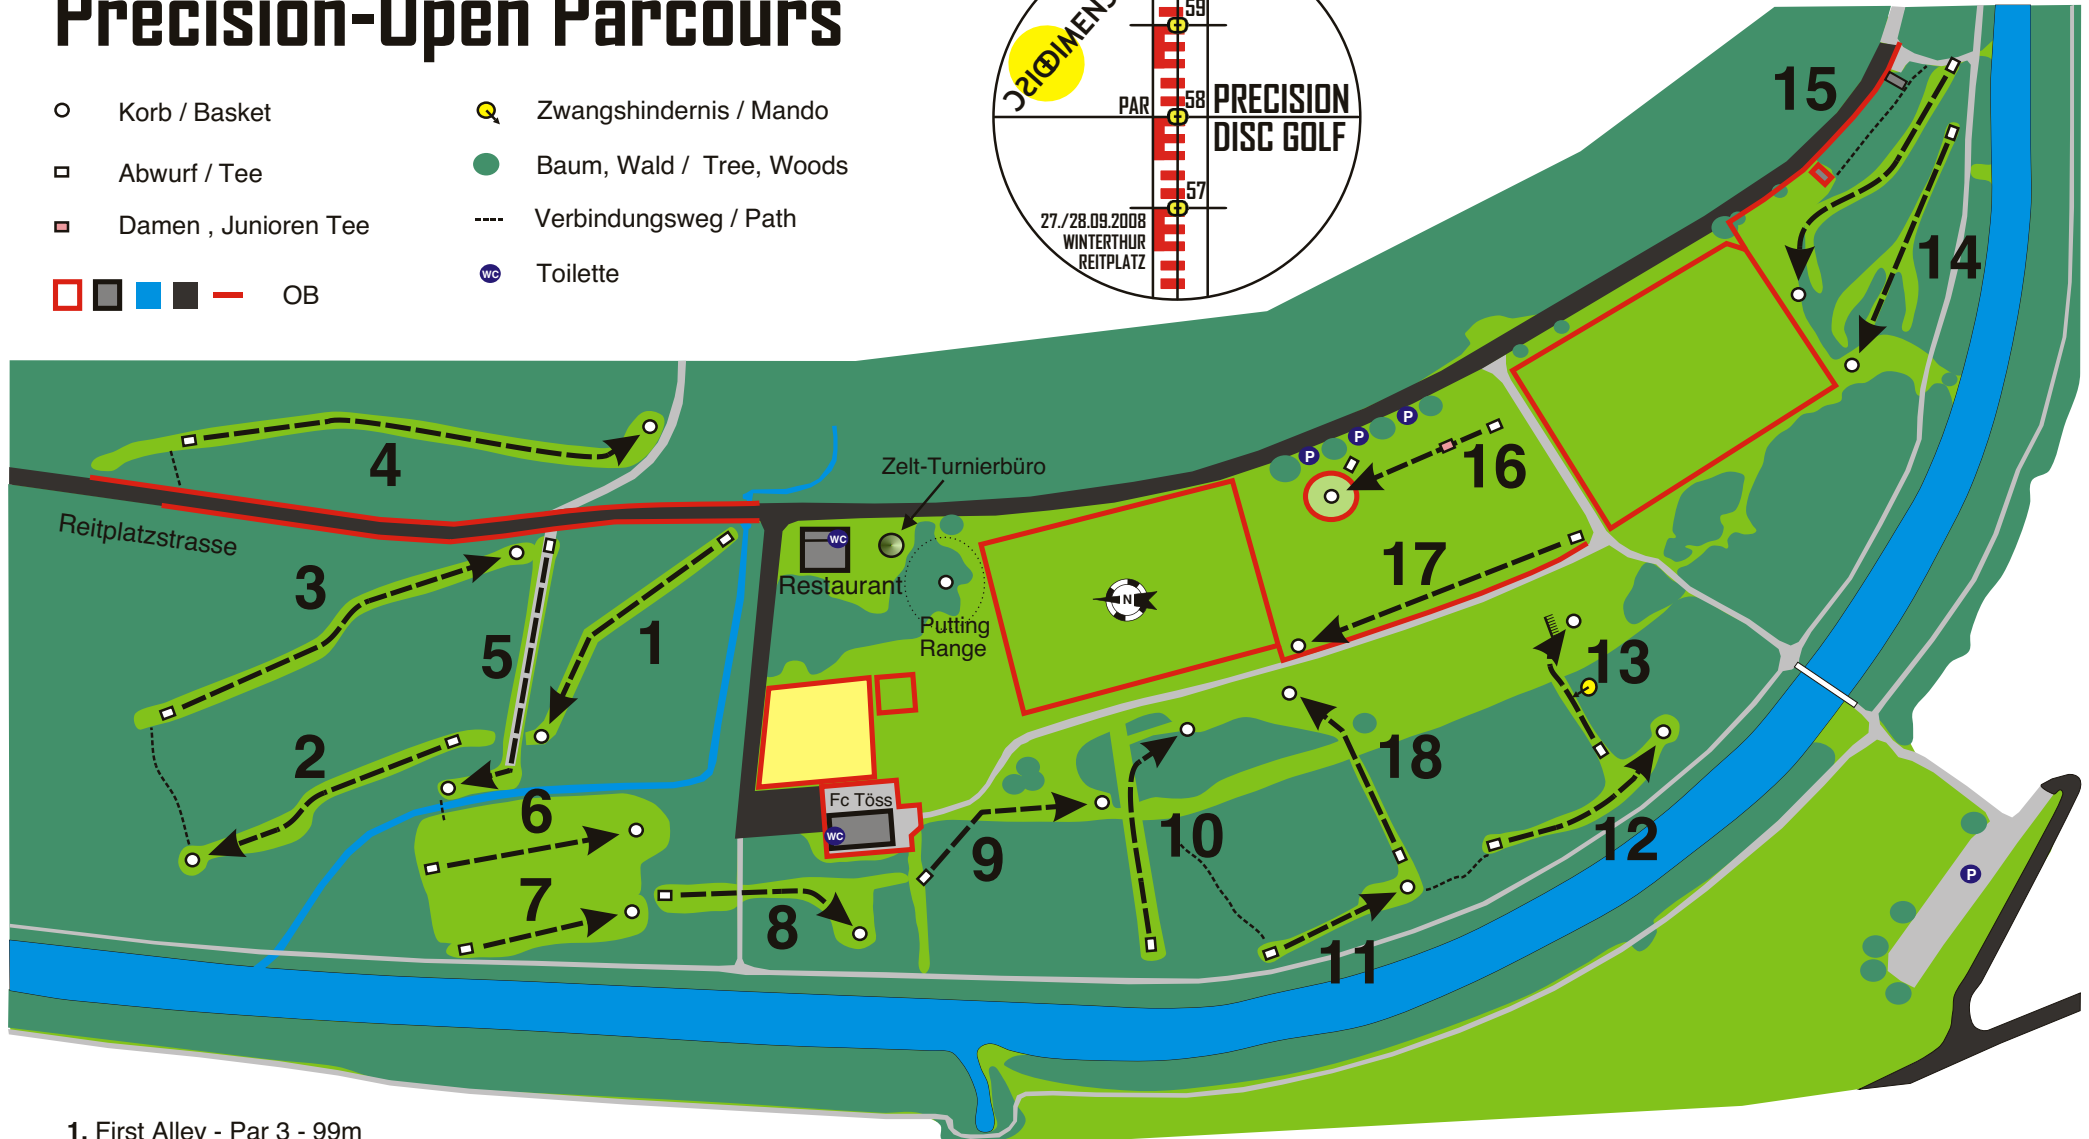

Precision-Open Parcours

Parcours Design DS, StM, MI

© Disc Dimension

- Korb / Basket
- Abwurf / Tee
- ▣ Damen , Junioren Tee
- ▢ OB
- 📍 Zwangshindernis / Mando
- Baum, Wald / Tree, Woods
- Verbindungsweg / Path
- 🚻 Toilette

- 1. First Alley - Par 3 - 99m
- 2. Paradise Alley - Par 3 - 98m
- 3. The Chicane - Par 4 - 132m
- 4. El Cinco - Par 5 - 163m
- 5. Crab Creek - Par 4 - 108m
- 6. Rough - Par 3 - 89m

- 7. Old Six - Par 3 - 69m
- 8. Mind the Gap - Par 3 - 72m
- 9. Mind the Gap 2 - Par 3 - 79m
- 10. Lefties Delight - Par 3 - 86m
- 11. V-Tree - Par 3 - 62m

- 12. Pine Triangle - Par 3 - 63m
- 13. Climbing Poles - Par 3 - 69m
- 14. Woody Senior - Par 3 - 91m
- 15. Woody Junior - Par 3 - 99m
- 16. Bliss Island - Par 3 - 40m / 60m

- 17. 1/2 Bowling Alley - Par 3 - 109m
- 18. Only This Year - Par 3 - 74m

Total - Par 58 - 1622m